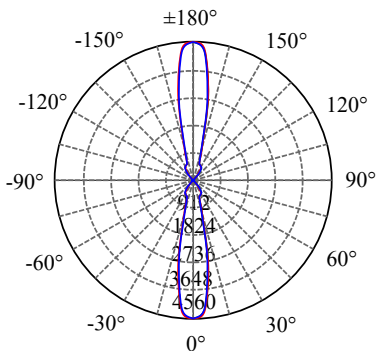

• **PHOTOMETRIC [Unit:: cd]**
 2x15W - 24° - 3000K

2x20W - 60° - 3000K

2x30W - 60° - 3000K

• **PERFORMANCE**

- 2x15W - 36V - 700mA - 2853lm
- 2x20W - 36V - 1000mA - 3875lm
- 2x30W - 36V - 1400mA - 5756lm

- 1x15W - 36V - 350mA - 1456lm
- 1x20W - 36V - 500mA - 1939lm
- 1x30W - 36V - 700mA - 2858lm