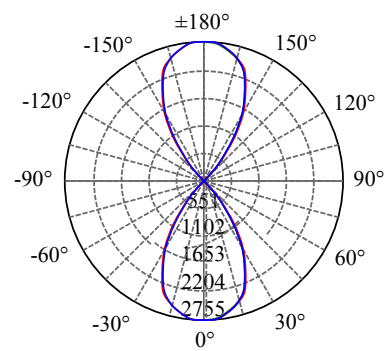

• **PHOTOMETRIC [Unit:: cd]**
 2x15W - 24° - 3000K

2x20W - 60° - 3000K

2x30W - 60° - 3000K

• **PERFORMANCE**

- 2x15W - 36V - 700mA - 2853lm
- 2x20W - 36V - 1000mA - 3875lm
- 2x30W - 36V - 1400mA - 5756lm

- 1x15W - 36V - 350mA - 1456lm
- 1x20W - 36V - 500mA - 1939lm
- 1x30W - 36V - 700mA - 2858lm