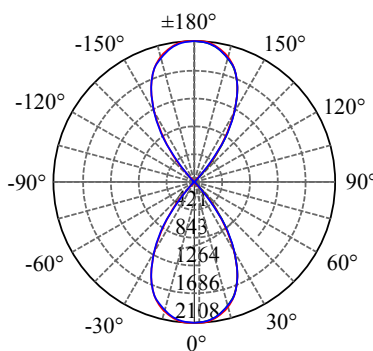

• **PHOTOMETRIC [Unit:: cd]**
 2x15W - 24° - 3000K

2x20W - 60° - 3000K

2x30W - 60° - 3000K

• **PERFORMANCE**

- 2x15W - 36V - 700mA - 2853lm
- 2x20W - 36V - 1000mA - 3875lm
- 2x30W - 36V - 1400mA - 5756lm

- 1x15W - 36V - 350mA - 1456lm
- 1x20W - 36V - 500mA - 1939lm
- 1x30W - 36V - 700mA - 2858lm