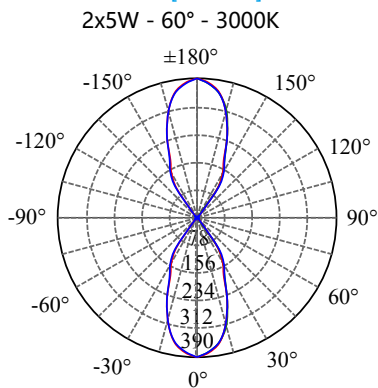

• **PHOTOMETRIC [Unit: cd]**

• **PERFORMANCE**

- 2x5W - 36V - 250mA - 906lm
- 2x8W - 36V - 350mA - 1467lm
- 1x5W - 36V - 150mA - 475lm
- 1x10W - 36V - 250mA - 902lm