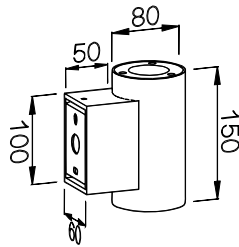

- **CODE - IP65**    **COLOR**  
 UDRSSM08102    MIRRORRED  
 UDRSSB08102    BRUSHED  
 POWER: 2x5/8W

- **CODE - IP65**    **COLOR**  
 UDRSSM08152    MIRRORRED  
 UDRSSB08152    BRUSHED  
 POWER: 2x5/8W

- **CODE - IP65**    **COLOR**  
 UDRSSM08202    MIRRORRED  
 UDRSSB08202    BRUSHED  
 POWER: 2x5/8W

- **CODE - IP65**    **COLOR**  
 UDRSSM08101    MIRRORRED  
 UDRSSB08101    BRUSHED  
 POWER: 1x5/10W

• **PHOTOMETRIC [Unit: cd]**

• **PERFORMANCE**

- 2x5W - 36V - 250mA - 906lm
- 2x8W - 36V - 350mA - 1467lm
- 1x5W - 36V - 150mA - 475lm
- 1x10W - 36V - 250mA - 902lm