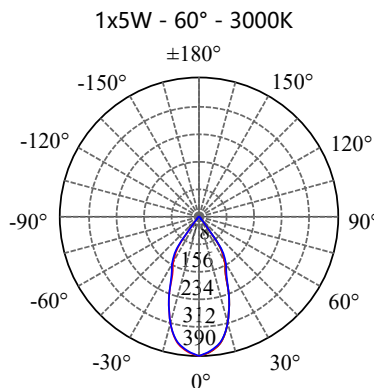

• **PHOTOMETRIC [Unit: cd]**

• **PERFORMANCE**

- 2x5W - 36V - 250mA - 906lm
- 2x8W - 36V - 350mA - 1467lm
- 1x5W - 36V - 150mA - 475lm
- 1x10W - 36V - 250mA - 902lm