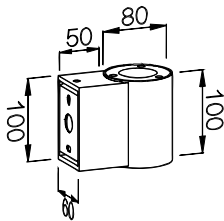

- **CODE - IP65**    **COLOR**  
 UDRSSM08102    MIRRORRED  
 UDRSSB08102    BRUSHED  
 POWER: 2x5/8W

- **CODE - IP65**    **COLOR**  
 UDRSSM08152    MIRRORRED  
 UDRSSB08152    BRUSHED  
 POWER: 2x5/8W

- **CODE - IP65**    **COLOR**  
 UDRSSM08202    MIRRORRED  
 UDRSSB08202    BRUSHED  
 POWER: 2x5/8W

- **CODE - IP65**    **COLOR**  
 UDRSSM08101    MIRRORRED  
 UDRSSB08101    BRUSHED  
 POWER: 1x5/10W

• **PHOTOMETRIC [Unit: cd]**

• **PERFORMANCE**

- 2x5W - 36V - 250mA - 906lm
- 2x8W - 36V - 350mA - 1467lm
- 1x5W - 36V - 150mA - 475lm
- 1x10W - 36V - 250mA - 902lm