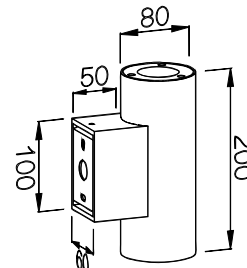

- **CODE - IP65**    **COLOR**  
 UDRSSM08102    MIRRORRED  
 UDRSSB08102    BRUSHED  
 POWER: 2x5/8W

- **CODE - IP65**    **COLOR**  
 UDRSSM08152    MIRRORRED  
 UDRSSB08152    BRUSHED  
 POWER: 2x5/8W

- **CODE - IP65**    **COLOR**  
 UDRSSM08202    MIRRORRED  
 UDRSSB08202    BRUSHED  
 POWER: 2x5/8W

- **CODE - IP65**    **COLOR**  
 UDRSSM08101    MIRRORRED  
 UDRSSB08101    BRUSHED  
 POWER: 1x5/10W

- **CODE - IP65**    **COLOR**  
 UDRSSM08151    MIRRORRED  
 UDRSSB08151    BRUSHED  
 POWER: 1x5/10W

- **CODE - IP65**    **COLOR**  
 UDRSSM08201    MIRRORRED  
 UDRSSB08201    BRUSHED  
 POWER: 1x5/10W

• **PHOTOMETRIC [Unit: cd]**

• **PERFORMANCE**

- 2x5W - 36V - 250mA - 906lm
- 2x8W - 36V - 350mA - 1467lm
- 1x5W - 36V - 150mA - 475lm
- 1x10W - 36V - 250mA - 902lm