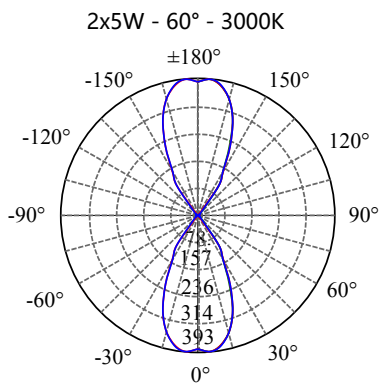

• **PHOTOMETRIC [Unit: cd]**

• **PERFORMANCE**

- 1x5W - 36V - 150mA - 488lm
- 1x10W - 36V - 250mA - 909lm
- 1x15W - 36V - 350mA - 1432lm

- 2x5W - 36V - 250mA - 917lm
- 2x8W - 36V - 350mA - 1484lm