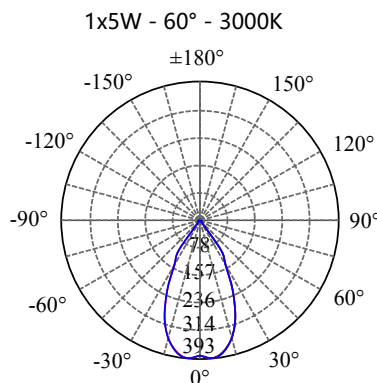

• **PHOTOMETRIC [Unit: cd]**

• **PERFORMANCE**

- 1x5W - 36V - 150mA - 488lm
- 1x10W - 36V - 250mA - 909lm
- 1x15W - 36V - 350mA - 1432lm

- 2x5W - 36V - 250mA - 917lm
- 2x8W - 36V - 350mA - 1484lm