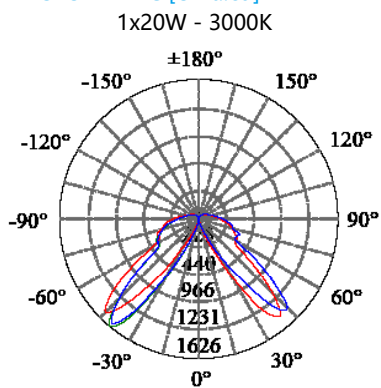

• **CODE - IP65** **COLOR**

BLRDPB2060 BLACK
BLRDPG2060 GREY

POWER:1x20/30W

• **CODE - IP65** **COLOR**

BLRDPB20100 BLACK
BLRDPG20100 GREY

POWER:1x20/30W

• **PHOTOMETRIC [Unit::cd]**

• **PERFORMANCE**