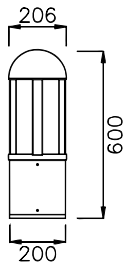

• **CODE - IP65** **COLOR**

BLRDPB2060 BLACK
BLRDPG2060 GREY

POWER:1x20/30W

• **CODE - IP65** **COLOR**

BLRDPB20100 BLACK
BLRDPG20100 GREY

POWER:1x20/30W

• **PHOTOMETRIC [Unit::cd]**

• **PERFORMANCE**