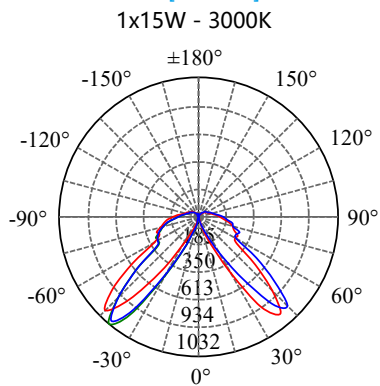

• **CODE - IP65** **COLOR**

BLRDPB1560 BLACK
BLRDPG1560 GREY

POWER:1x15/20W

• **CODE - IP65** **COLOR**

BLRDPB15100 BLACK
BLRDPG15100 GREY

POWER:1x15/20W

• **PHOTOMETRIC [Unit: cd]**

• **PERFORMANCE**