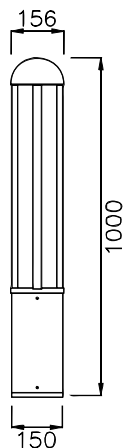

• **CODE - IP65** **COLOR**

BLRDPB1560 BLACK
BLRDPG1560 GREY

POWER:1x15/20W

• **CODE - IP65** **COLOR**

BLRDPB15100 BLACK
BLRDPG15100 GREY

POWER:1x15/20W

• **PHOTOMETRIC [Unit: cd]**

• **PERFORMANCE**

1x15W - 36V - 350mA - 1255lm
1x20W - 36V - 500mA - 1832m