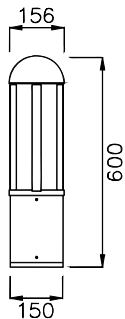

• **CODE - IP65** **COLOR**

BLRDPB1560 BLACK
BLRDPG1560 GREY

POWER:1x15/20W

• **CODE - IP65** **COLOR**

BLRDPB15100 BLACK
BLRDPG15100 GREY

POWER:1x15/20W

• **PHOTOMETRIC [Unit: cd]**

• **PERFORMANCE**

1x15W - 36V - 350mA - 1255lm
1x20W - 36V - 500mA - 1832m