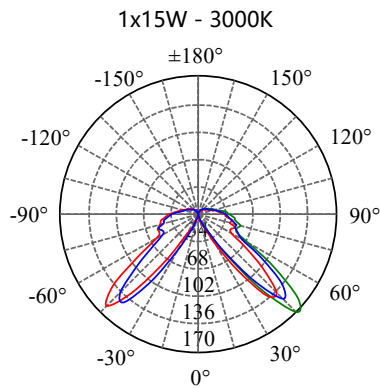

• **PHOTOMETRIC [Unit: cd]**

• **PERFORMANCE**

- 1x15W - 36V - 350mA - 872lm
- 1x20W - 36V - 500mA - 1165lm
- 1x30W - 36V - 750mA - 1747lm