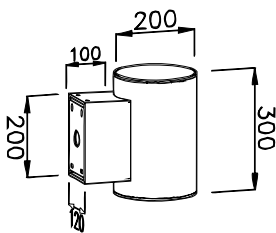

- **CODE - IP20** **COLOR**
UDRBB20302 BLACK
UDRBW20302 WHITE

POWER: 2x20/30/40/60W

- **CODE - IP20** **COLOR**
UDRBB20402 BLACK
UDRBW20402 WHITE

POWER: 2x20/30/40/60W

- **CODE - IP20** **COLOR**
UDRBB20301 BLACK
UDRBW20301 WHITE

POWER: 1x20/30/40/60W

- **CODE - IP20** **COLOR**
UDRBB20401 BLACK
UDRBW20401 WHITE

POWER: 1x20/30/40/60W

• **PHOTOMETRIC [Unit:: cd]**

• **PERFORMANCE**

- 2x20W - 36V - 1050mA - 4247lm
- 2x30W - 36V - 1500mA - 6260lm
- 2x40W - 36V - 2100mA - 8385lm
- 2x60W - 36V - 3300mA - 12326lm