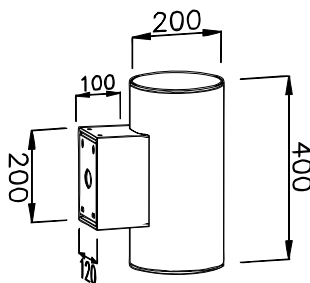

- **CODE - IP20** **COLOR**
UDRBB20302 BLACK
UDRBW20302 WHITE

POWER: 2x20/30/40/60W

- **CODE - IP20** **COLOR**
UDRBB20402 BLACK
UDRBW20402 WHITE

POWER: 2x20/30/40/60W

- **CODE - IP20** **COLOR**
UDRBB20301 BLACK
UDRBW20301 WHITE

POWER: 1x20/30/40/60W

- **CODE - IP20** **COLOR**
UDRBB20401 BLACK
UDRBW20401 WHITE

POWER: 1x20/30/40/60W

• **PHOTOMETRIC [Unit:: cd]**

• **PERFORMANCE**

- 2x20W - 36V - 1050mA - 4247lm
- 2x30W - 36V - 1500mA - 6260lm
- 2x40W - 36V - 2100mA - 8385lm
- 2x60W - 36V - 3300mA - 12326lm