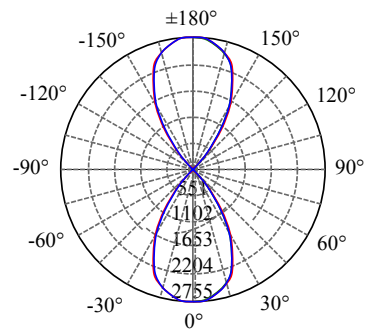

2x15W - 24° - 3000K

2x20W - 60° - 3000K

2x30W - 60° - 3000K

• **PERFORMANCE**

2x15W - 36V - 750mA - 3438lm
 2x20W - 36V - 1050mA - 4668lm
 2x30W - 36V - 1650mA - 7055lm

1x15W - 36V - 350mA - 1723lm
 1x20W - 36V - 500mA - 2335lm
 1x30W - 36V - 750mA - 3508lm