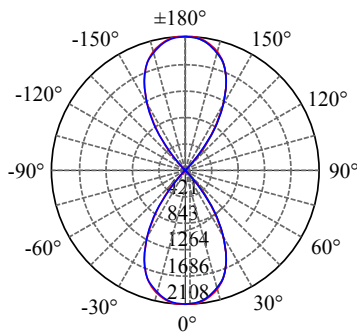

2x15W - 24° - 3000K

2x20W - 60° - 3000K

2x30W - 60° - 3000K

• **PERFORMANCE**

2x15W - 36V - 750mA - 3438lm
 2x20W - 36V - 1050mA - 4668lm
 2x30W - 36V - 1650mA - 7055lm

1x15W - 36V - 350mA - 1723lm
 1x20W - 36V - 500mA - 2335lm
 1x30W - 36V - 750mA - 3508lm