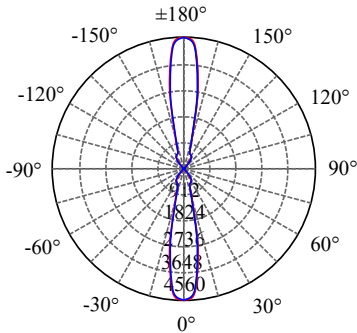

2x15W - 24° - 3000K

2x20W - 60° - 3000K

2x30W - 60° - 3000K

• **PERFORMANCE**

2x15W - 36V - 750mA - 3438lm
 2x20W - 36V - 1050mA - 4668lm
 2x30W - 36V - 1650mA - 7055lm

1x15W - 36V - 350mA - 1723lm
 1x20W - 36V - 500mA - 2335lm
 1x30W - 36V - 750mA - 3508lm