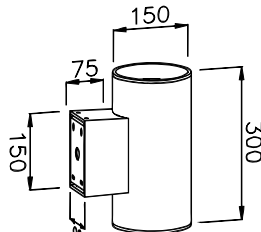

- **CODE - IP20** **COLOR**
- UDRAB15202 BLACK
- UDRABW15202 BLACK+WHITE
- UDRABG15202 BLACK+GOLD
- UDRAW15202 WHITE
- UDRAWB15202 WHITE+BLACK
- UDRAWG15202 WHITE+GOLD

POWER: 2x15/20W

- **CODE - IP20** **COLOR**
- UDRAB15201 BLACK
- UDRABW15201 BLACK+WHITE
- UDRABG15201 BLACK+GOLD
- UDRAW15201 WHITE
- UDRAWB15201 WHITE+BLACK
- UDRAWG15201 WHITE+GOLD

POWER: 1x15/20/30W

- **CODE - IP20** **COLOR**
- UDRAB15302 BLACK
- UDRABW15302 BLACK+WHITE
- UDRABG15302 BLACK+GOLD
- UDRAW15302 WHITE
- UDRAWB15302 WHITE+BLACK
- UDRAWG15302 WHITE+GOLD

POWER: 2x15/20/30W

- **CODE - IP20** **COLOR**
- UDRAB15301 BLACK
- UDRABW15301 BLACK+WHITE
- UDRABG15301 BLACK+GOLD
- UDRAW15301 WHITE
- UDRAWB15301 WHITE+BLACK
- UDRAWG15301 WHITE+GOLD

POWER: 1x15/20/30W

• **PHOTOMETRIC [Unit:: cd]**