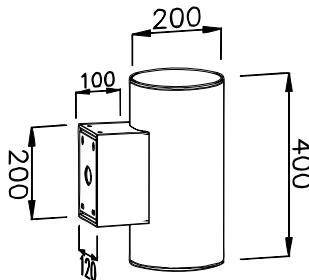

- **CODE - IP20** **COLOR**
UDRAB20302 BLACK
UDRAW20302 WHITE

POWER: 2x20/30/40/60W

- **CODE - IP20** **COLOR**
UDRAB20402 BLACK
UDRAW20402 WHITE

POWER: 2x20/30/40/60W

- **CODE - IP20** **COLOR**
UDRAB20301 BLACK
UDRAW20301 WHITE

POWER: 1x20/30/40/60W

- **CODE - IP20** **COLOR**
UDRAB20401 BLACK
UDRAW20401 WHITE

POWER: 1x20/30/40/60W

• **PHOTOMETRIC [Unit:: cd]**

• **PERFORMANCE**

- 2x20W - 36V - 1050mA - 4247lm
- 2x30W - 36V - 1500mA - 6260lm
- 2x40W - 36V - 2100mA - 8385lm
- 2x60W - 36V - 3300mA - 12326lm