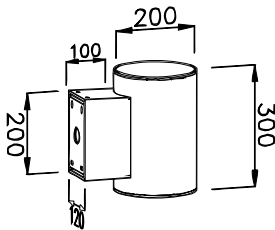

- **CODE - IP20** **COLOR**
UDRAB20302 BLACK
UDRAW20302 WHITE

POWER: 2x20/30/40/60W

- **CODE - IP20** **COLOR**
UDRAB20402 BLACK
UDRAW20402 WHITE

POWER: 2x20/30/40/60W

- **CODE - IP20** **COLOR**
UDRAB20301 BLACK
UDRAW20301 WHITE

POWER: 1x20/30/40/60W

- **CODE - IP20** **COLOR**
UDRAB20401 BLACK
UDRAW20401 WHITE

POWER: 1x20/30/40/60W

• **PHOTOMETRIC [Unit:: cd]**

• **PERFORMANCE**

- 2x20W - 36V - 1050mA - 4247lm
- 2x30W - 36V - 1500mA - 6260lm
- 2x40W - 36V - 2100mA - 8385lm
- 2x60W - 36V - 3300mA - 12326lm