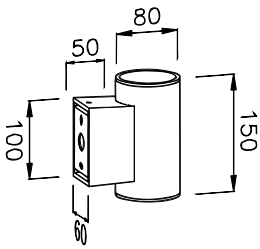

- **CODE - IP20** **COLOR**
 UDRBB08152 BLACK
 UDRBW08152 WHITE

POWER: 2x5/8W

- **CODE - IP20** **COLOR**
 UDRBB08202 BLACK
 UDRBW08202 WHITE

POWER: 2x5/8W

- **CODE - IP20** **COLOR**
 UDRBB08151 BLACK
 UDRBW08151 WHITE

POWER: 1x5/10W

- **CODE - IP20** **COLOR**
 UDRBB08201 BLACK
 UDRBW08201 WHITE

POWER: 1x5/10W

• **PHOTOMETRIC [Unit: cd]**

• **PERFORMANCE**

- 2x5W - 36V - 250mA - 1145lm
- 2x8W - 36V - 350mA - 1711lm
- 1x5W - 36V - 150mA - 554lm
- 1x10W - 36V - 250mA - 1112lm