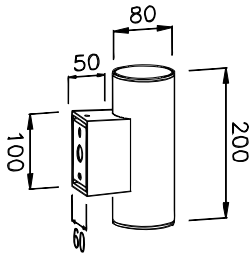

- **CODE - IP20** **COLOR**
 UDRBB08152 BLACK
 UDRBW08152 WHITE

POWER: 2x5/8W

- **CODE - IP20** **COLOR**
 UDRBB08202 BLACK
 UDRBW08202 WHITE

POWER: 2x5/8W

- **CODE - IP20** **COLOR**
 UDRBB08151 BLACK
 UDRBW08151 WHITE

POWER: 1x5/10W

- **CODE - IP20** **COLOR**
 UDRBB08201 BLACK
 UDRBW08201 WHITE

POWER: 1x5/10W

• **PHOTOMETRIC [Unit: cd]**

• **PERFORMANCE**

- 2x5W - 36V - 250mA - 1145lm
- 2x8W - 36V - 350mA - 1711lm
- 1x5W - 36V - 150mA - 554lm
- 1x10W - 36V - 250mA - 1112lm